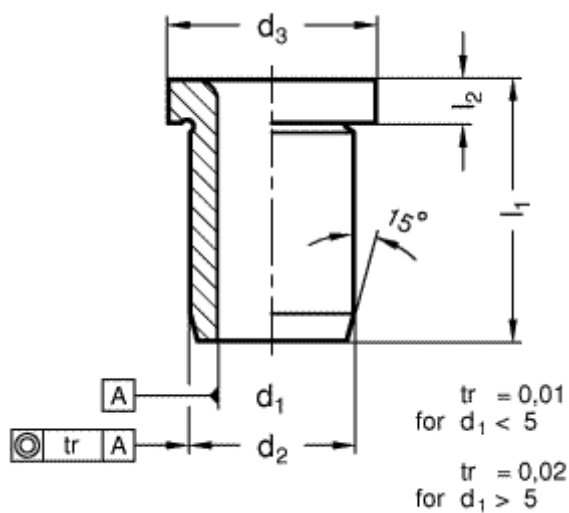

Article number: 201134120

Description: E+G Guide bush DIN 172-B5,8-16-A
with collar

Measures

d1 = 5,8

d2 = 10

d3 = 13

l1 = 16

l2 = 3